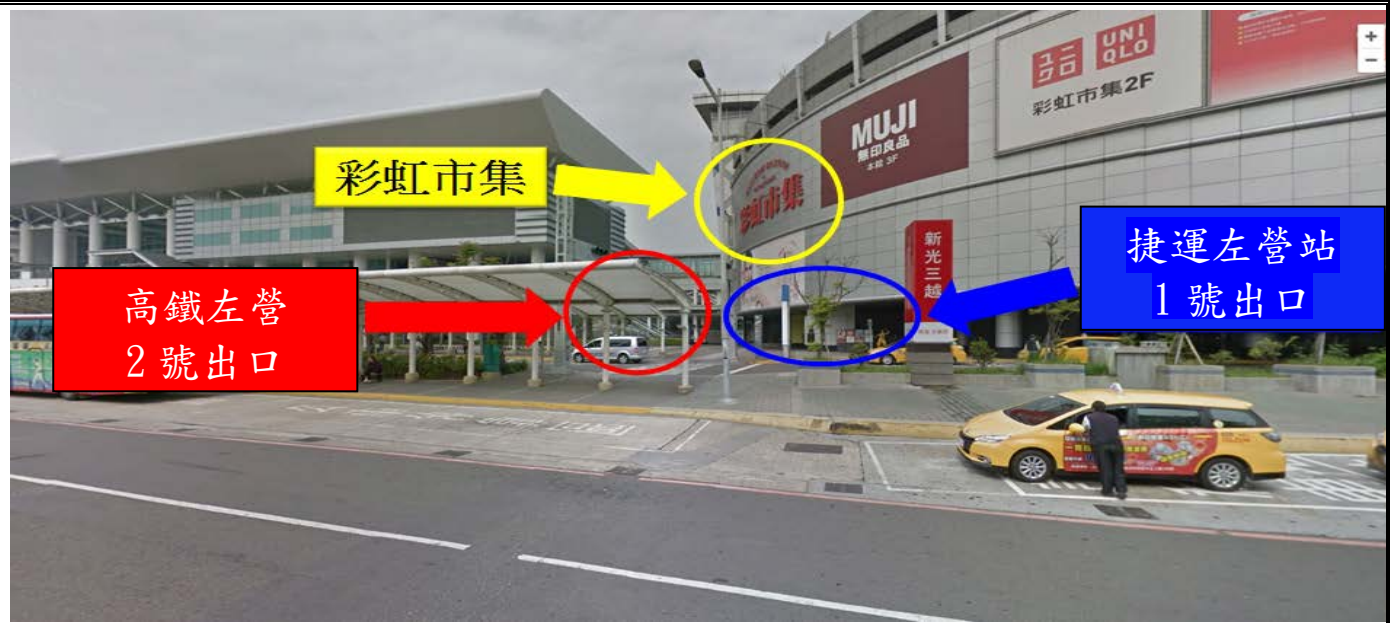

樹德科技大學 107 學年度甄選入學複試考生及家長

交通接送服務規畫表

日期：106.06.23〈六〉

承辦單位：公共事務處招生服務組

交通車公司：南龍遊覽車公司

車輛：2 輛

行駛路線：高鐵左營站〈新光三越彩虹市集〉前 往返 本校〈圖資大樓〉前

本校接待人：高鐵路左營站：丁小姐〈0988-926-016〉+工讀生 2 人

校內：郭小姐〈0920-141-860〉、許先生〈0912-155-035〉

陳組長〈0936-269-662〉

(接駁時間)

接駁地點：高鐵路左營站〈新光三越彩虹市集〉前上車

接駁目的地：本校圖資大樓前下車

| | <u>開車時間</u> | <u>預定到達學校時間</u> |
|--------|----------------|-----------------|
| 第 1 班車 | 07 : 40 | 08 : 10 |
| 第 2 班車 | 08 : 50 | 09 : 20 |
| 第 3 班車 | 09 : 50 | 10 : 20 |
| 第 4 班車 | 10 : 50 | 11 : 20 |
| 第 5 班車 | 12 : 30 | 13 : 00 |
| 第 6 班車 | 13 : 30 | 14 : 00 |

搭車地點說明

1. 欲搭〈南龍遊覽車〉專車者，請於捷運站 1 號出口(新光三越彩虹市集)前等候搭車

2. 搭台鐵者，於左營站下車，請往高鐵車站方向，再由高鐵 2 號出口至新光三越百貨〈彩虹市集〉前等候搭車。

3. 搭高雄捷運者，於左營站下車，請由捷運站 1 號出口方向，至新光三越百貨〈彩虹市集〉前等候搭車。

4. 到達本校下車後，請至圖資大樓服務台登記回程班次，並按時上車。

高鐵小客車停車場出入口：

- 4樓入口→自都會快速公路西向、翠華路北上進入
- 4樓出口→往都會快速公路東向、大中路、國道1與10號
- 3樓出口→往翠華路南下
- 2樓出、入口→高鐵路、站前北路各一組

R16 左營站立體導覽圖

(回程班車時間)

接駁地點：本校圖資大樓前〈卡曼餐廳〉旁上車

到達地點：高鐵左營站新光三越〈彩虹市集〉下車

開車時間

預定到達高鐵站時間

| | | |
|--------|---------|---------|
| 第 1 班車 | 09 : 10 | 09 : 30 |
| 第 2 班車 | 10 : 50 | 11 : 10 |
| 第 3 班車 | 11 : 40 | 12 : 00 |
| 第 4 班車 | 12 : 30 | 13 : 00 |
| 第 5 班車 | 13 : 30 | 14 : 00 |
| 第 6 班車 | 14 : 30 | 15 : 00 |